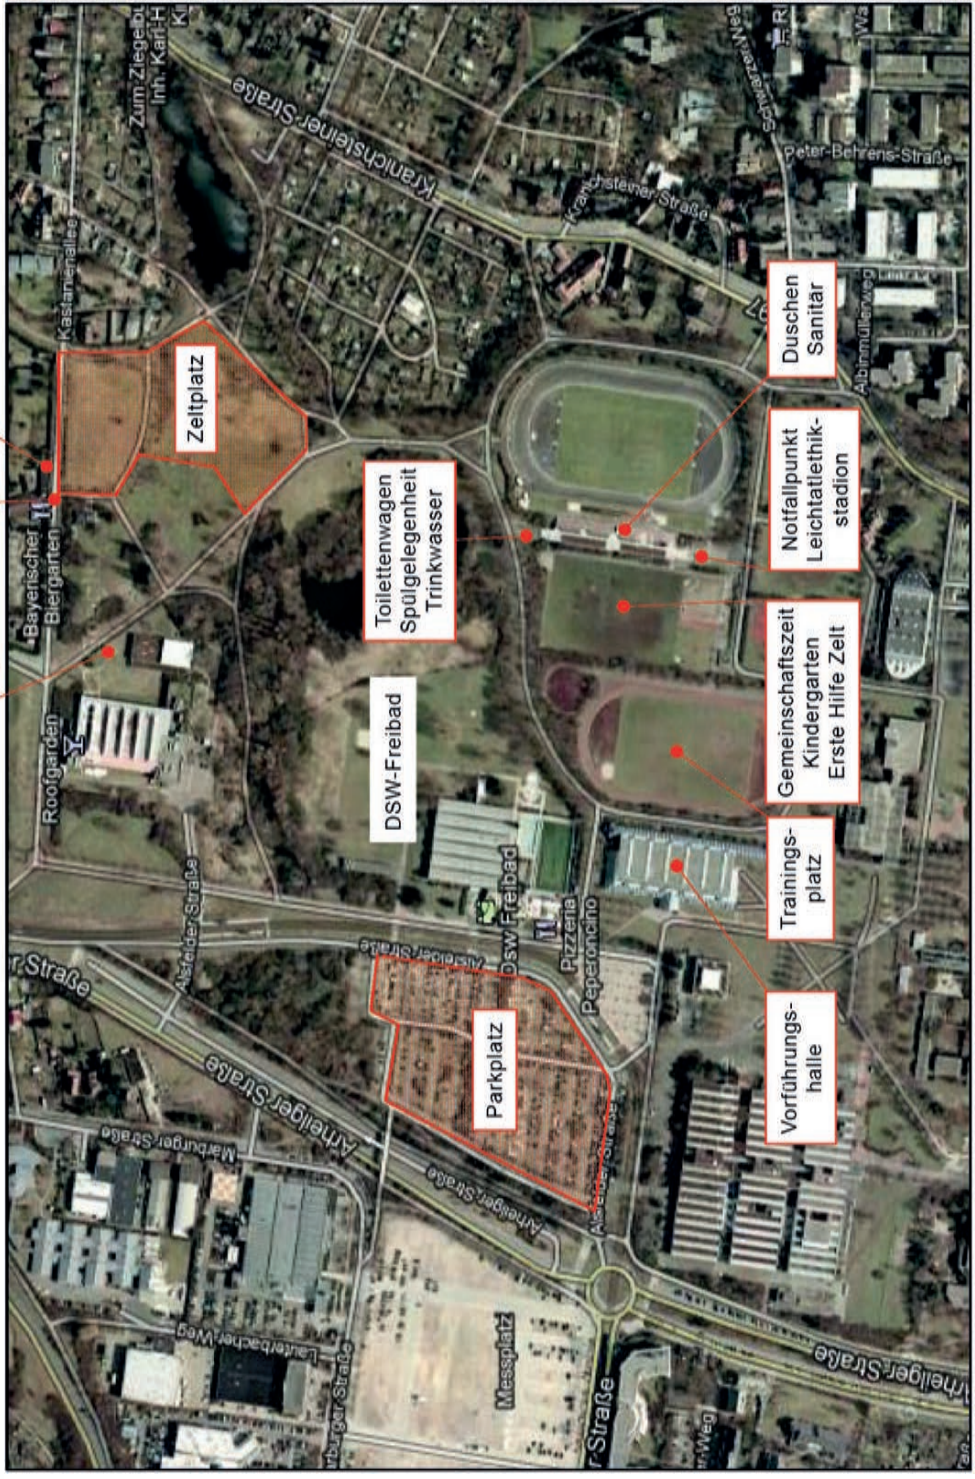

**30. Internationales  
Shinon Hapkido Sommerlager**  
1. - 8. August 2014 in Darmstadt, Bürgerpark Nord

Toilettenwagen

Notfallpunkt  
BMW Grillhütte

Müllsammelstelle

Zeltplatz

Toilettenwagen  
Spülgelegenheit  
Trinkwasser